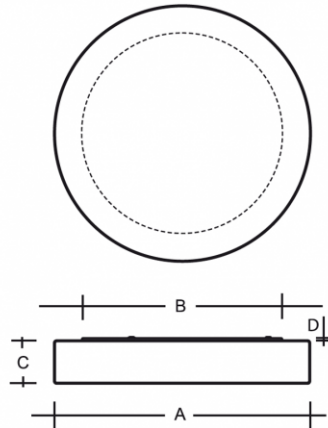

ZERO IP44 PS13.K12.Z500

Typ: stropní a nástěnné svítidlo

Stínítko: bílé ručně foukané trojvrstvé sklo opál mat

Těleso svítidla: ocelový plech bíle lakovaný výška 13 mm